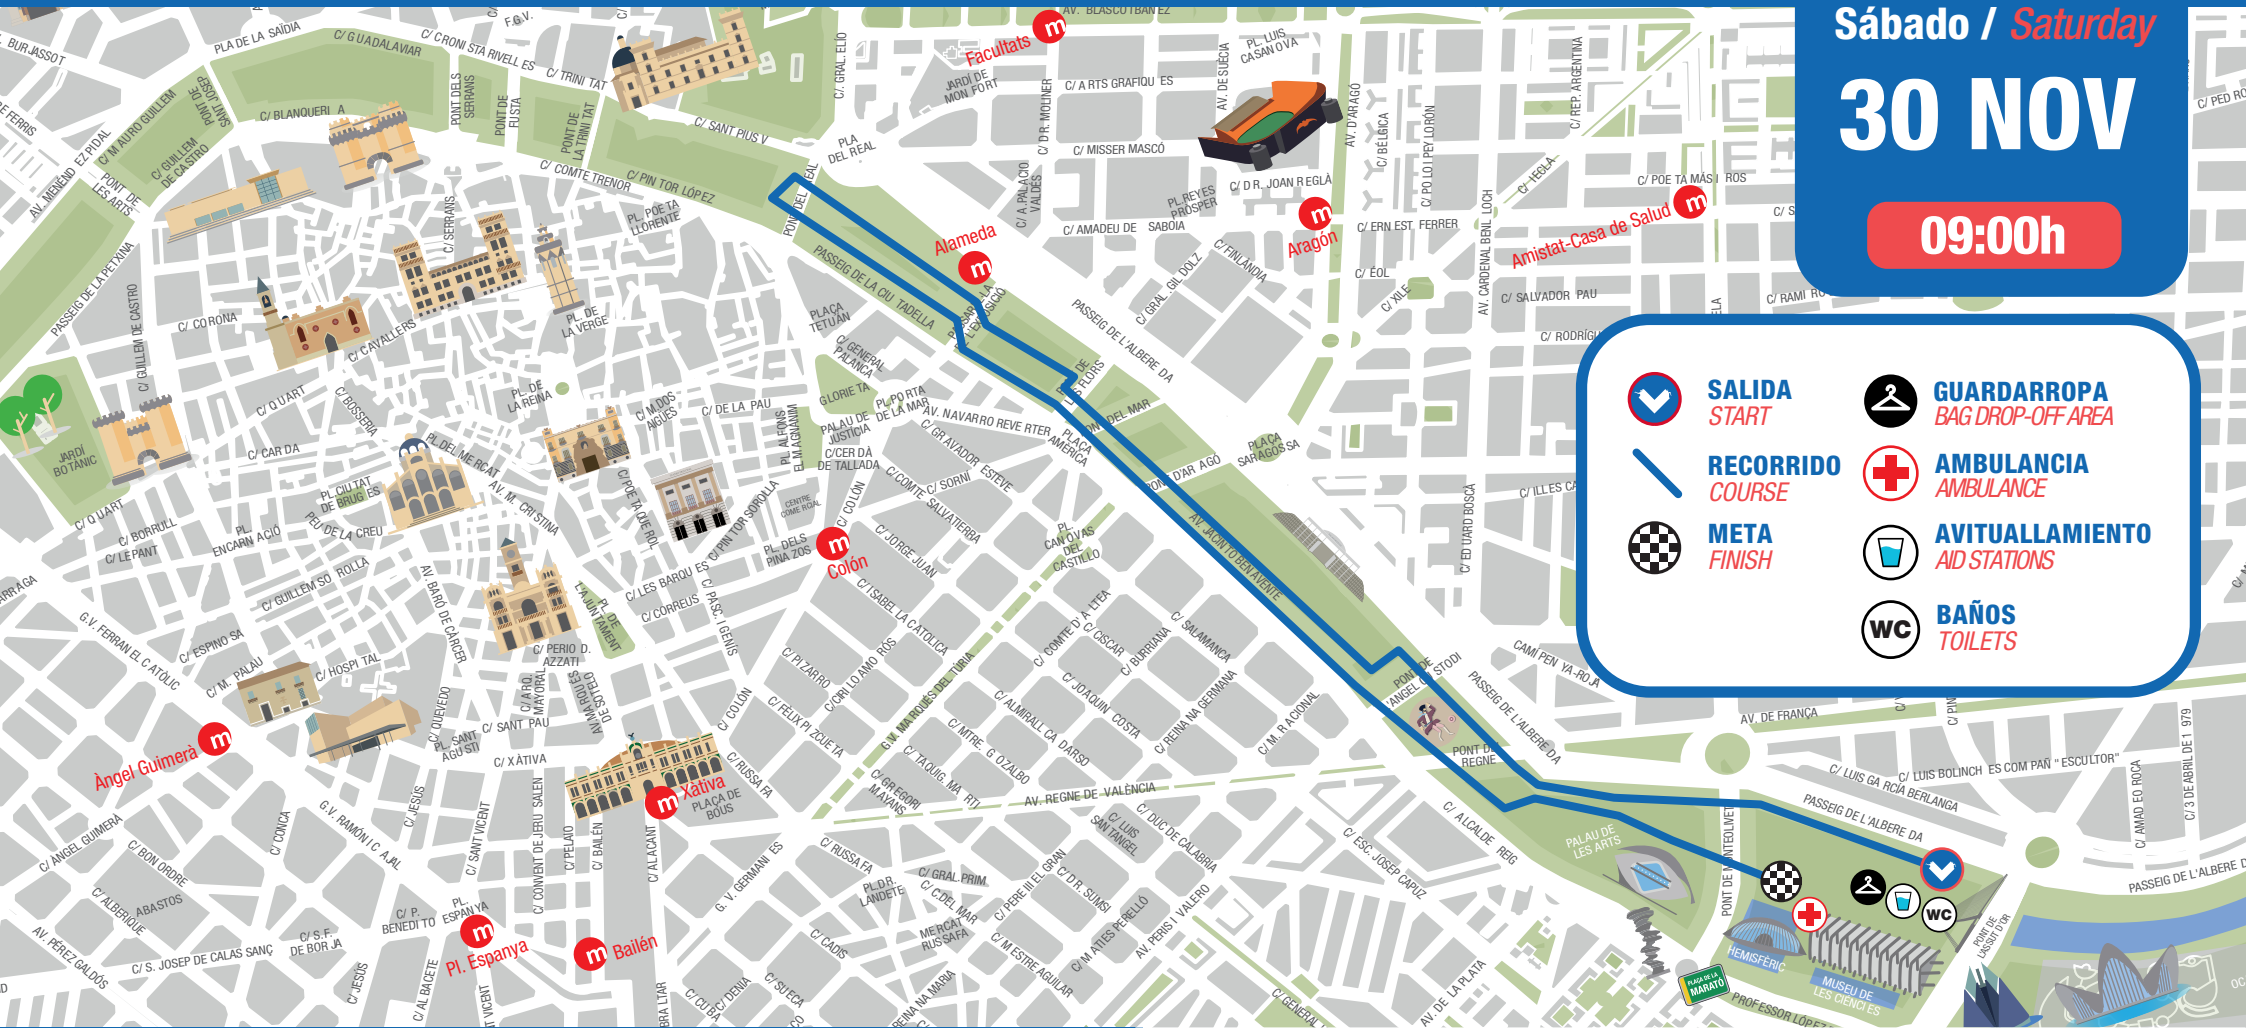

RECORRIDO

COURSE

Sábado / Saturday

30 NOV

09:00h

- SALIDA START**
- RECORRIDO COURSE**
- META FINISH**
- GUARDARROPA BAG DROP-OFF AREA**
- AMBULANCIA AMBULANCE**
- AVITUALLAMIENTO AID STATIONS**
- BAÑOS TOILETS**