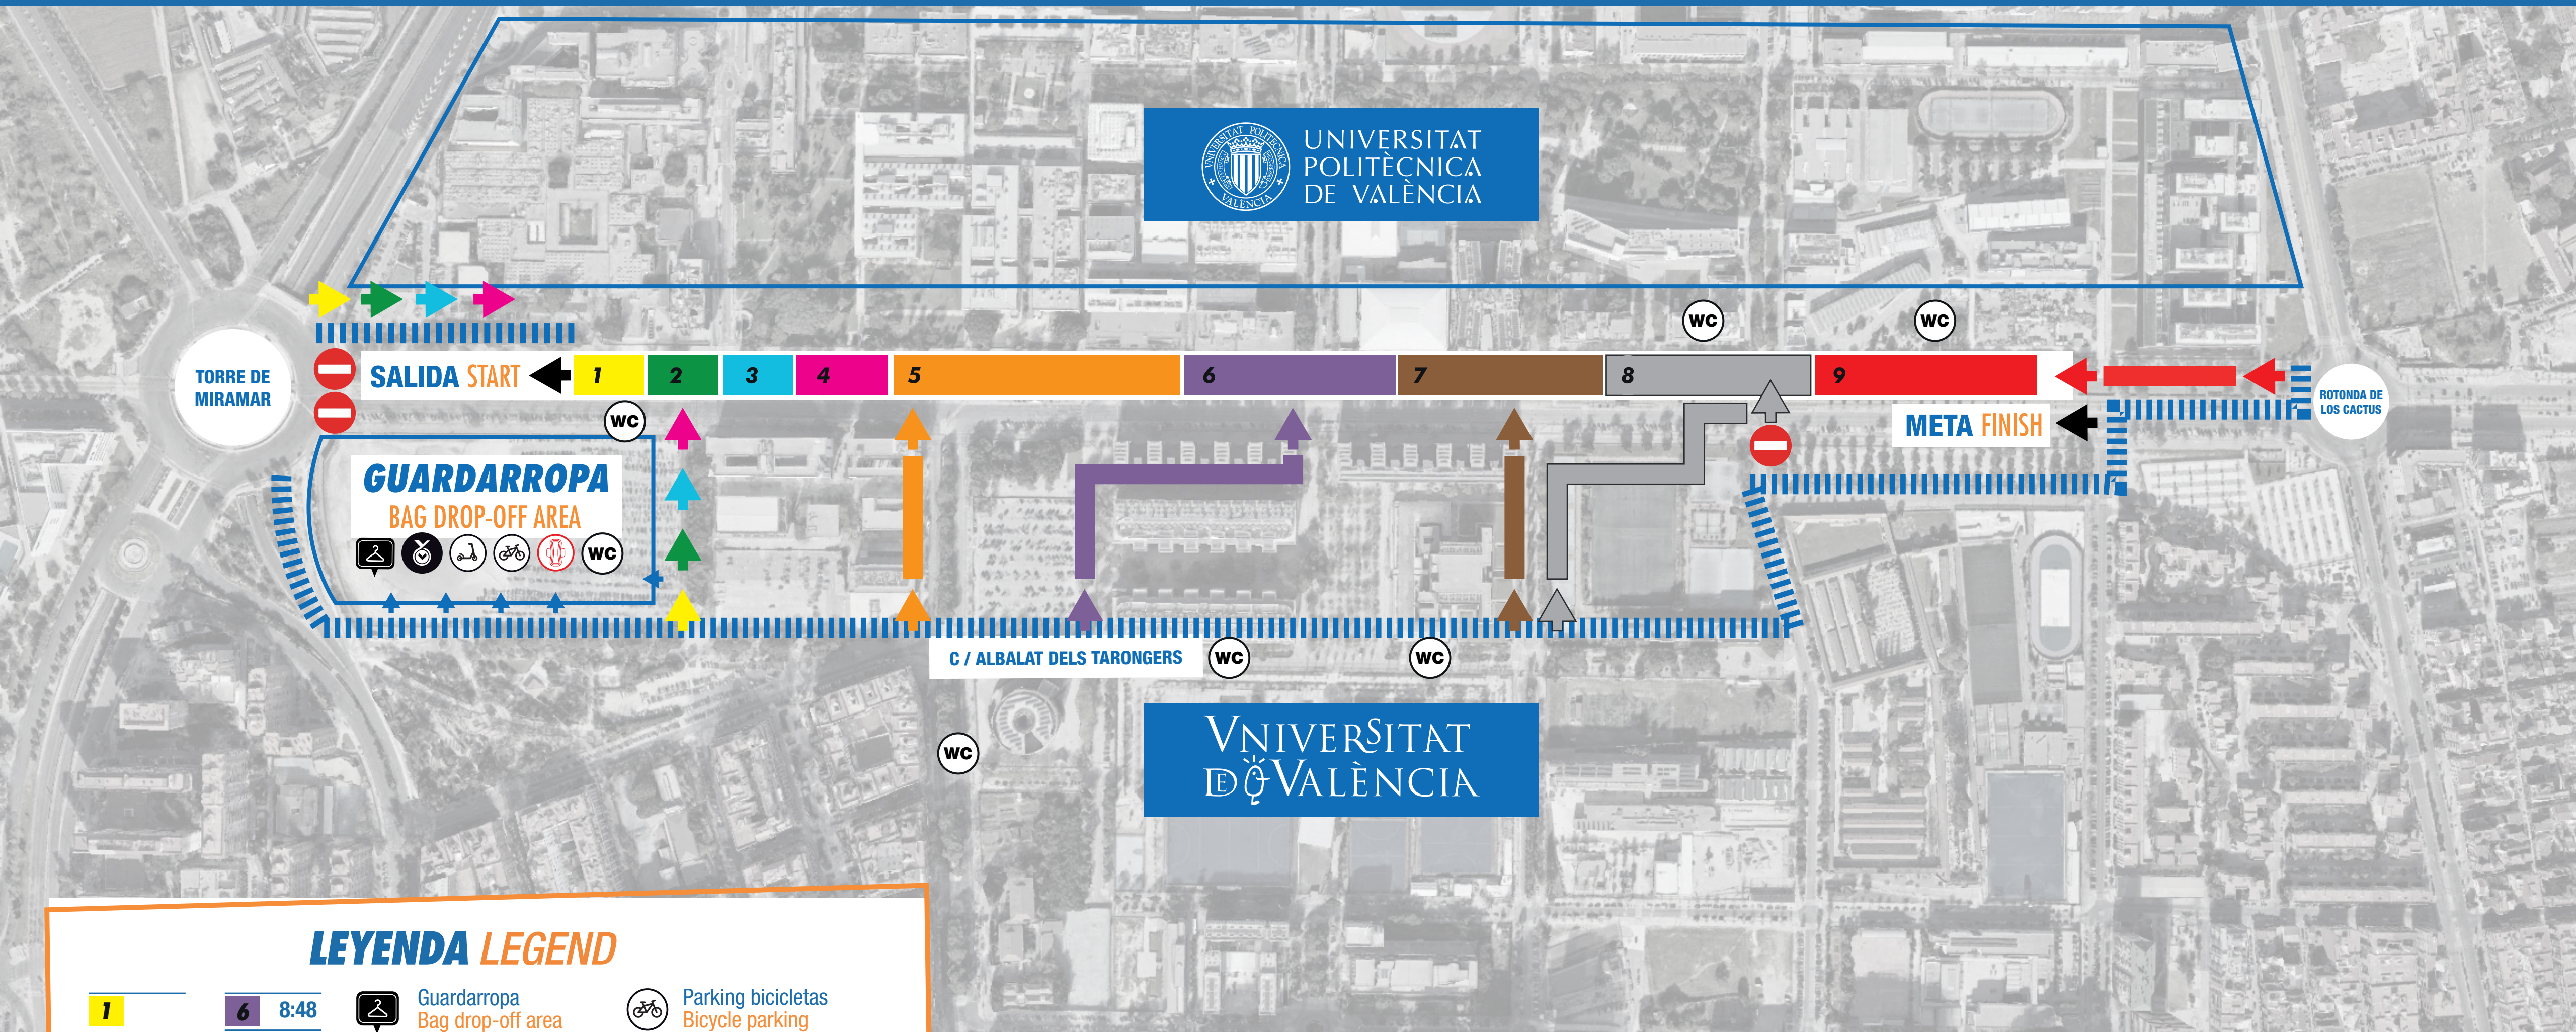

# ACCESO A BOXES ACCESS

## LEYENDA LEGEND

<b>1</b>	<b>6</b> 8:48	Guardarropa Bag drop-off area	Parking bicicletas Bicycle parking
<b>2</b> 8:25	<b>7</b> 9:01	Baños Toilets	Parking patinetes Scooter parking
<b>3</b>	<b>8</b> 9:14	Grabación de medalla Medal engravement	Distribuidor acceso boxes Box Access
<b>4</b> 8:30	<b>9</b> 9:27	Punto rojo Red point	Acceso no permitido No access allowed
<b>5</b> 8:35			