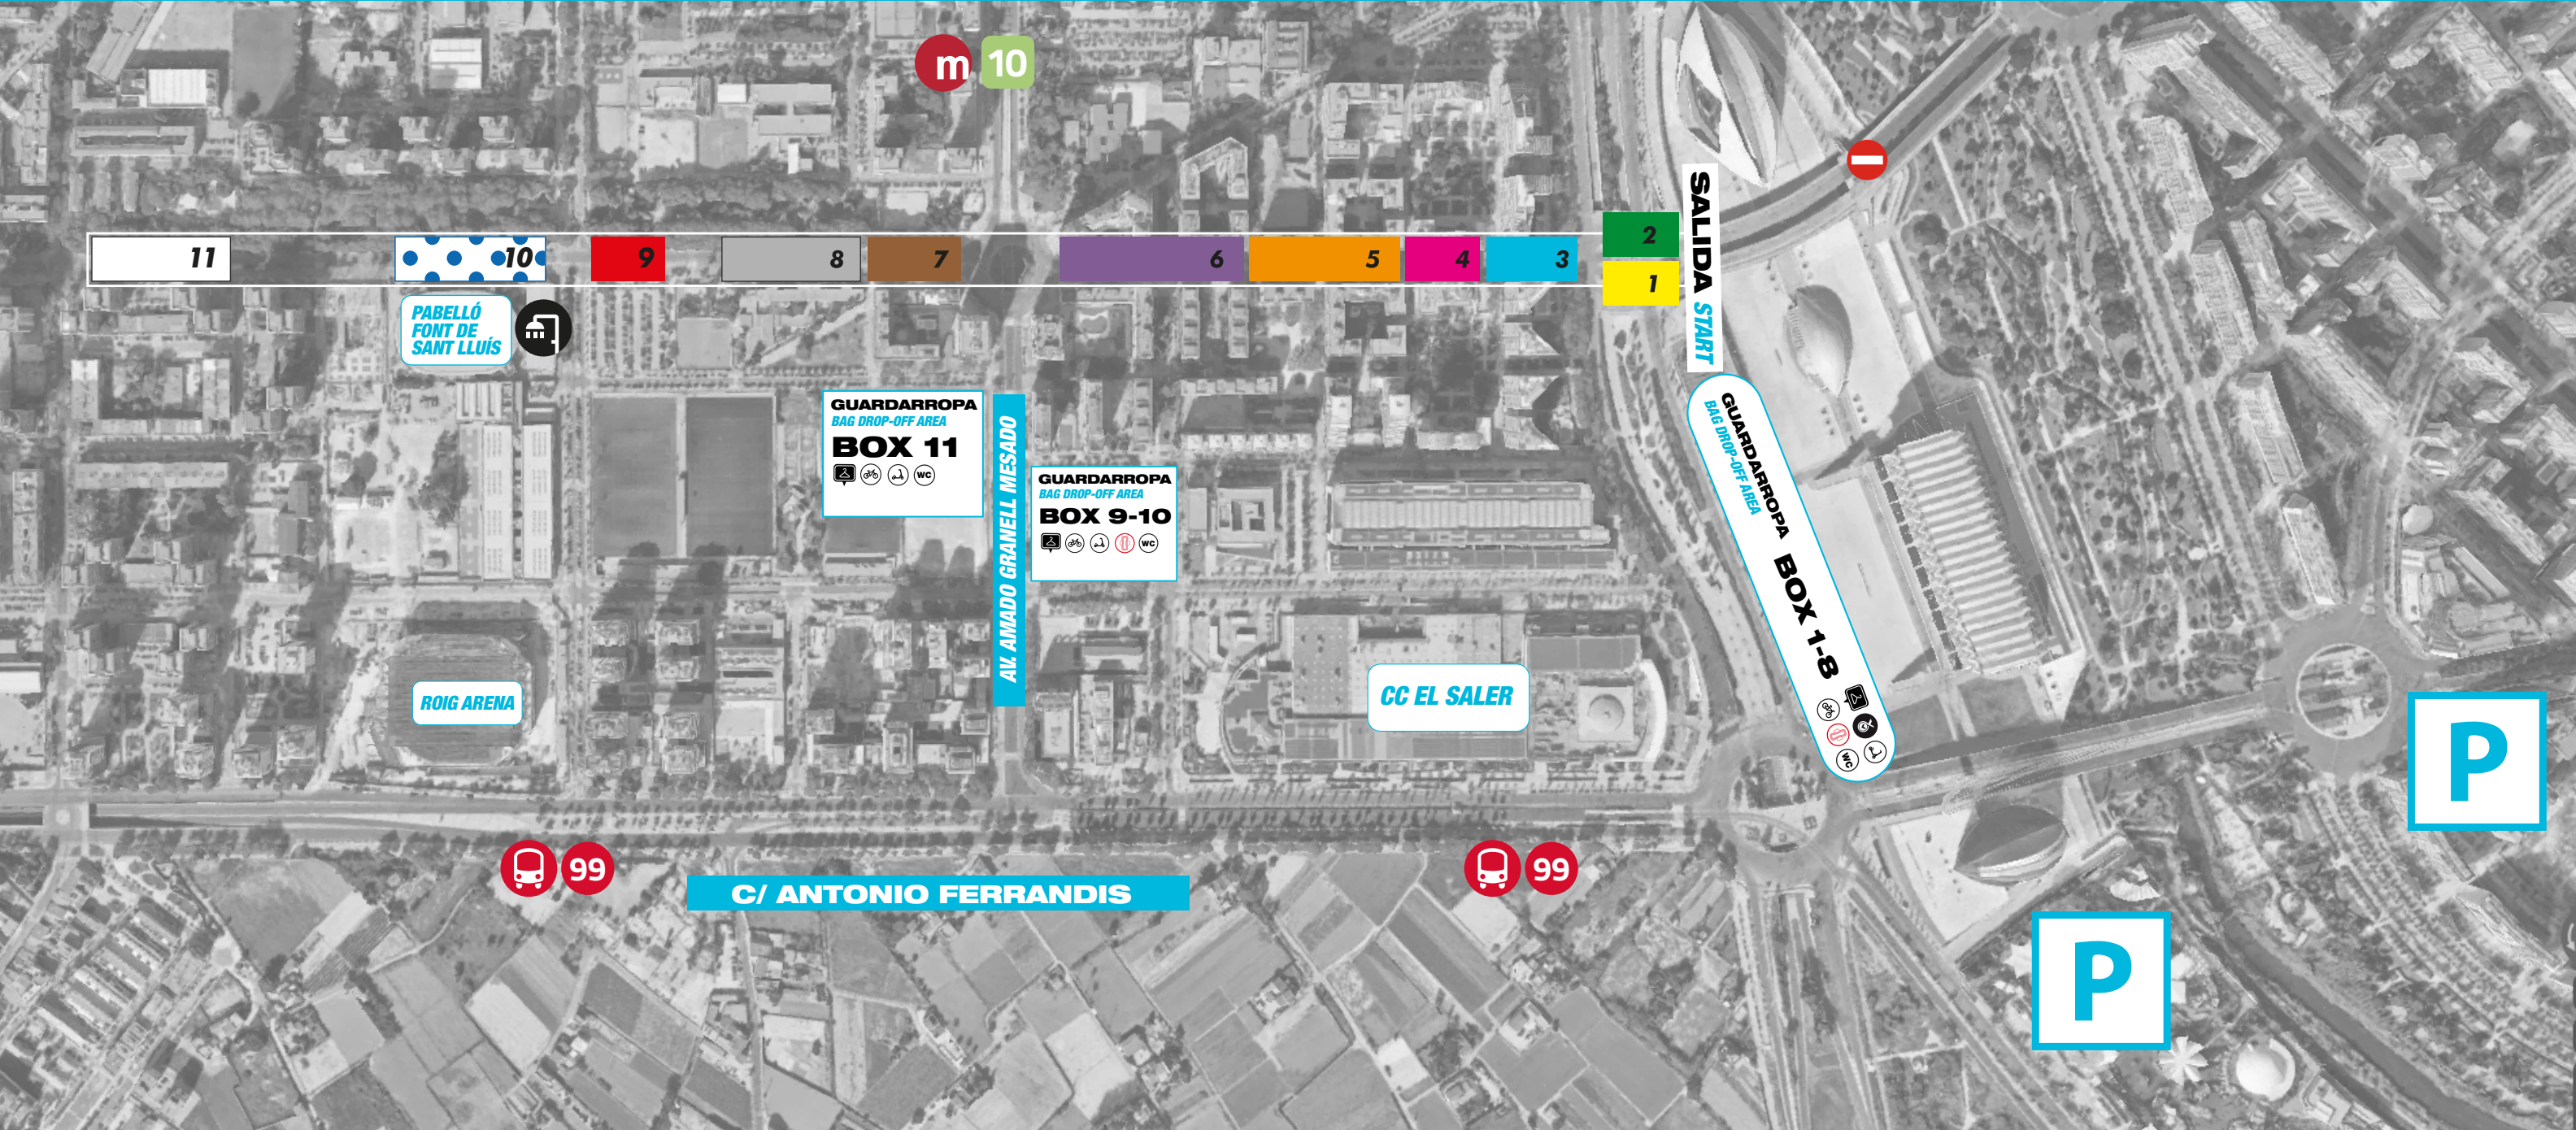

# PLANO PLAN PARKINGS

## LEYENDA *LEGEND*

-  Acceso no permitido  
No access allowed
-  BUS Guardarropa  
Bag drop-off ara BUS
-  Punto Cruce  
Crossing points
-  Parking  
Parking
-  **99** EMT VALENCIA  
EMT VALENCIA
-  **10** METRO VALENCIA  
METRO VALENCIA
-  Guardarropa  
Bag drop-off area
-  Baños  
Toilets
-  Grabación de medalla  
Medal engravement
-  Punto rojo  
Red point
-  Parking bicicletas  
Bicycle parking
-  Parking patinetes  
Scooter parking
-  Duchas  
Showers